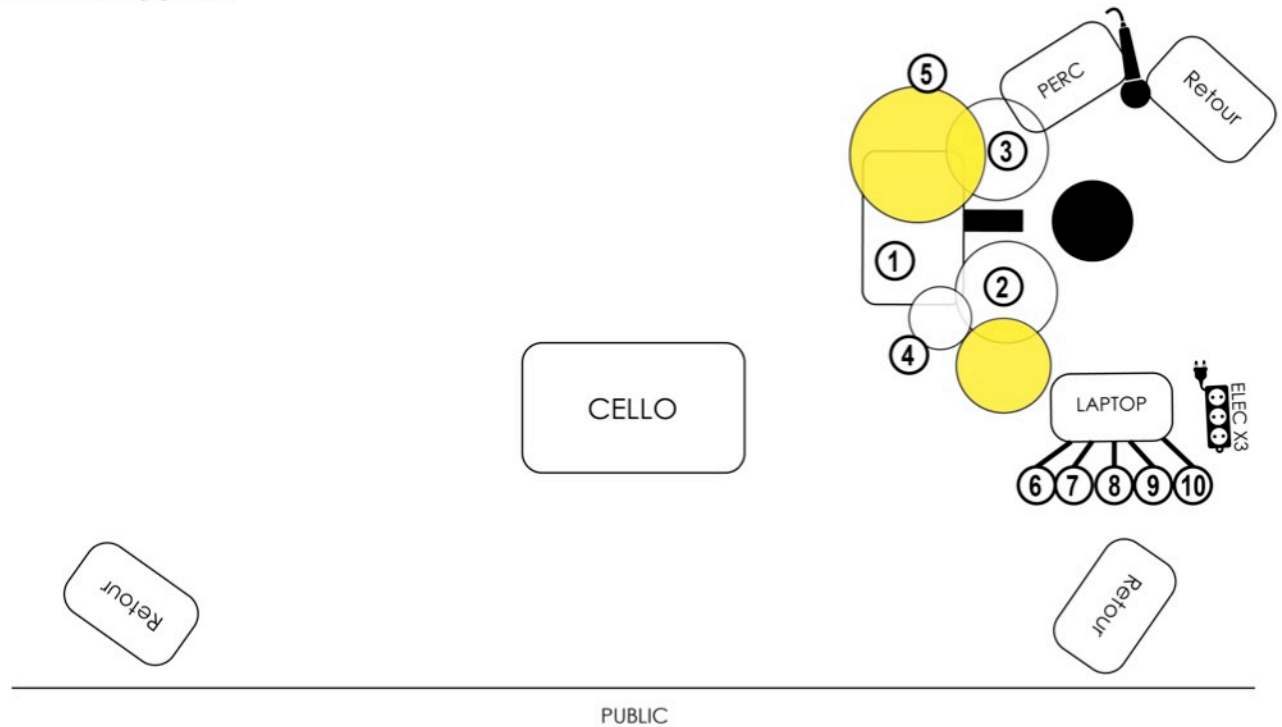

PLAN DE SCÈNE

PATCH

	Instruments	Mics	Remarques
1	Kick IN	Beta 91A	Déjà installé dans la gc (amené par les artistes)
2	Snare TOP	Beta 98AMP or sim.	
3	Floor Tom	MD421 or sim.	
4	OH L	KM184 or sim.	
5	OH R	KM184 or sim.	
6	VOIX LEAD (via laptop)	Direct Line	SM-58 HF via Laptop (amené par les artistes)
7	CELLO(via laptop)	Direct Line	DPA 4099 via Laptop (amené par les artistes)
8	VOIX DRUM (via laptop)	Direct Line	Beta 57 via Laptop (amené par les artistes)
9	LAPTOP L	Direct Line	
10	LAPTOP R	Direct Line	